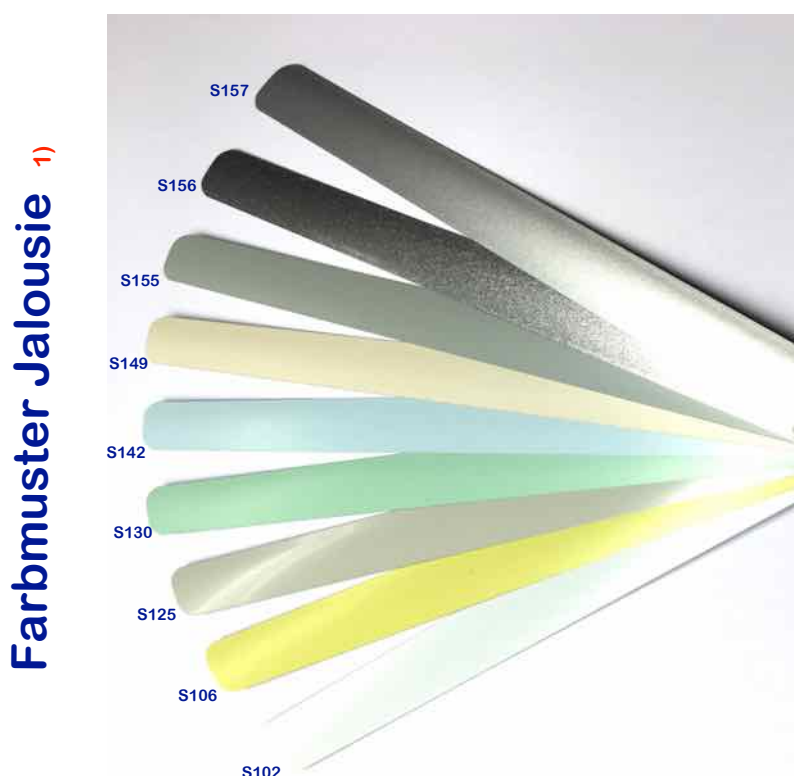

Umfassendes System. Viele intelligente Details.

Sie haben die Auswahl zwischen 17 exklusiven Plissée - Stoffen mit metallisierter Außenseite, sowie zwei transparenten Vanity Plissée - Behängen.

Neun moderne und auf den Einsatzbereich abgestimmte Jalousie-Farben runden die Farbpalette unserer Sonnenschutzlösungen ab.

KLOSE Reflect ist ein umfassendes Isolierglas-System, bei dem die einzelnen Komponenten optimal aufeinander abgestimmt sind.

Glasaufbau:

KLOSE Reflect weist einen Scheibenzwischenraum von 22 mm auf und ist so ideal auf die Funktion der Beschattung abgestimmt.

Die patentierten, wärmetechnisch optimierten Abstandhalter weisen spezielle Stege zur Führung des Behangs auf, die Geräusche reduzieren und Abrieb vermeiden.

Zugschnur und Leiterkordeln sind aus Polyester, thermofixiert und weisen eine extrem hohe Farb- und Formbeständigkeit auf.

Die magnetischen Antriebe haben eine nahezu unbegrenzte Lebensdauer, da die magnetische Anziehungskraft in 100 Jahren max ca. 2 % nachlässt.

¹⁾ Farbabweichungen bei Abbildungen von Plissée und Jalousiefarben sind drucktechnisch bedingt. Farbauswahl bitte am Originalmuster vornehmen.