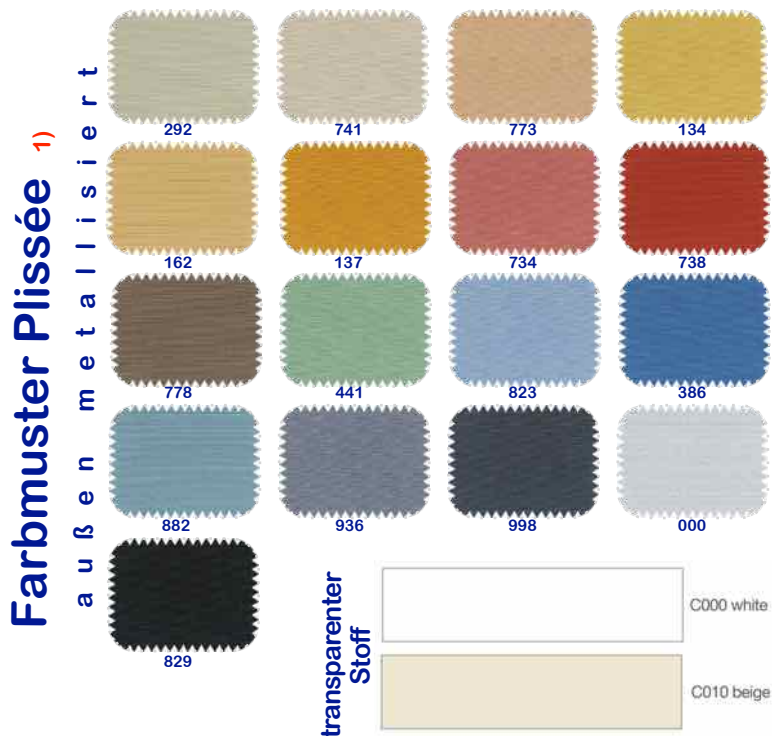

Umfassendes System. Viele intelligente Details.

Sie haben die Auswahl zwischen 17 exklusiven Plissée - Stoffen mit metallisierter Außenseite, sowie zwei transparenten Vanity Plissée - Behängen.

Neun moderne und auf den Einsatzbereich abgestimmte Jalousie-Farben runden die Farbpalette unserer Sonnenschutzlösungen ab.

KLOSE Reflect ist ein umfassendes Isolierglas-System, bei dem die einzelnen Komponenten optimal aufeinander abgestimmt sind.

Glasaufbau:

KLOSE Reflect weist einen Scheibenzwischenraum von 22 mm auf und ist so ideal auf die Funktion der Beschattung abgestimmt.

Die patentierten, wärmetechnisch optimierten Abstandhalter weisen spezielle Stege zur Führung des Behangs auf, die Geräusche reduzieren und Abrieb vermeiden.

Zugschnur und Leiterkordeln sind aus Polyester, thermofixiert und weisen eine extrem hohe Farb- und Formbeständigkeit auf.

Die magnetischen Antriebe haben eine nahezu unbegrenzte Lebensdauer, da die magnetische Anziehungskraft in 100 Jahren max ca. 2 % nachlässt.

¹⁾ Farbabweichungen bei Abbildungen von Plissée und Jalousiefarben sind drucktechnisch bedingt. Farbauswahl bitte am Originalmuster vornehmen.