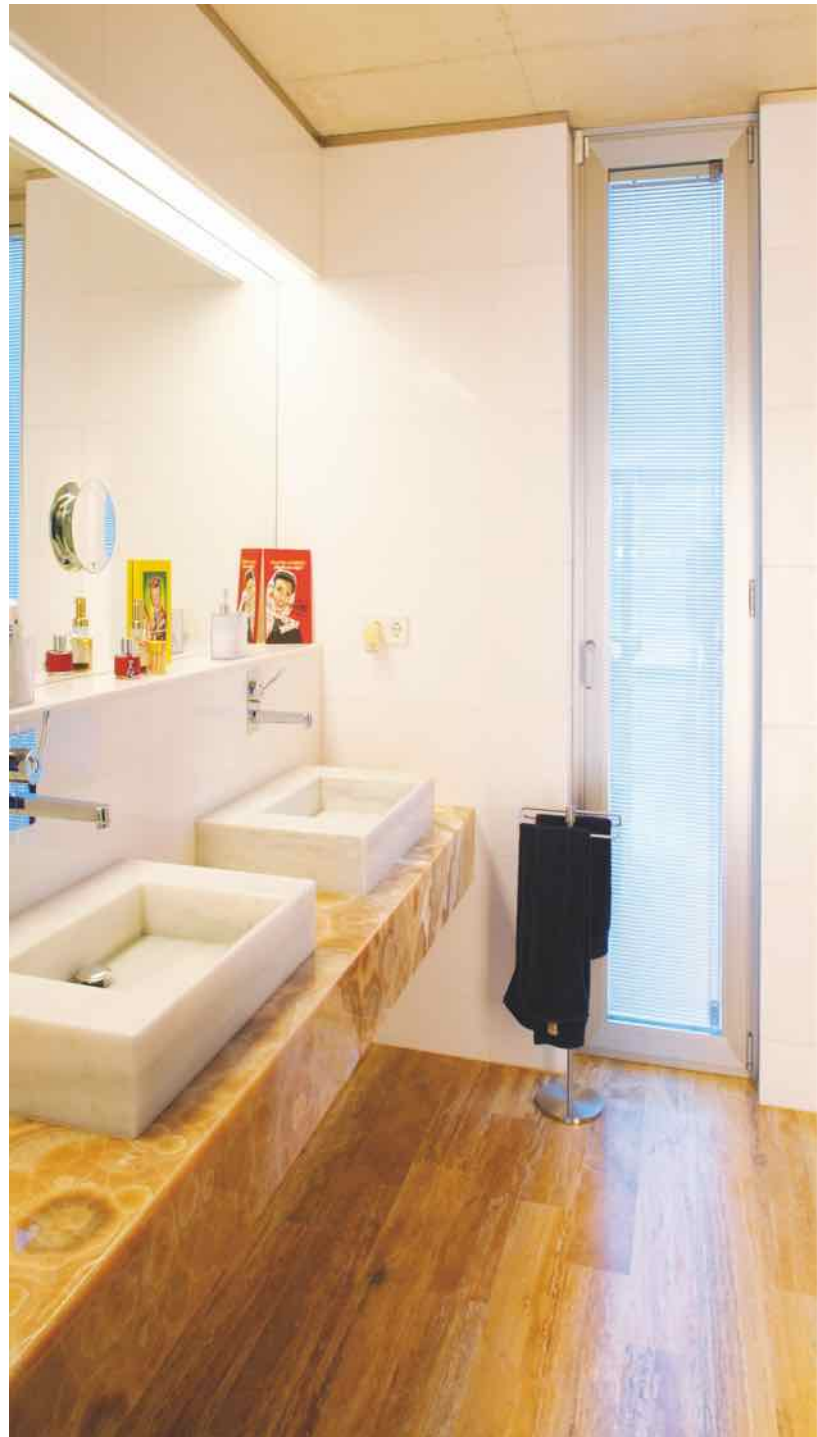

Steuerbarer Sicht- und Sonnenschutz - variable Transparenz

Die Behänge von KLOSE Reflect besitzen unterschiedliche Möglichkeiten zur Steuerung der Transparenz.

Ein Plissée ist ein Stoffbehang, der vorgefaltet ist und ziehharmonikaartig zu einem kleinen Paket zusammengeschoben wird. Bei Betätigung verschattet er und bietet gleichzeitig einen Sichtschutz. Dessen Intensität und der Durchblick ist vom Transparenzgrad des Plissée-stoffes abhängig.

Jalousien bieten durch verstellbare Lamellen vielfältige Möglichkeiten der Dosierung von Lichteinfall und Durchsicht.

In Abhängigkeit vom Einstrahlwinkel der Sonne können die Lamellen so positioniert werden, dass der Sonnenschutz bei gleichzeitiger Durchsicht gegeben ist.

Erfordert der Einsatz kein komplettes Hochfahren der Jalousie, kann die Jalousie auch mit ausschließlicher Wendefunktion ausgeführt werden. (Option)

Die Betätigung beider Behangtypen kann manuell oder motorisch erfolgen.